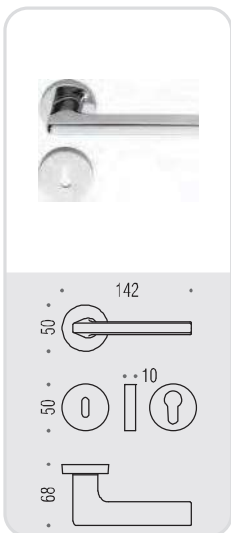

JM 11
GIRA ○
Design: Jasper Morrison

gira

Design: Jasper Morrison

Materiale: Ottone
Material: Brass

OL
Oropus

CR
Cromo
Chrome

HPS/1
Zirconium stainless-steel HPS

CM
Cromat
Matt chrome

VL
Vintage

vintage

VM
Vintage Mat

vintage

JM 11 R-RY

CD 49 BZG G 6/8

JM 12 IM

JM 12 DK/SM