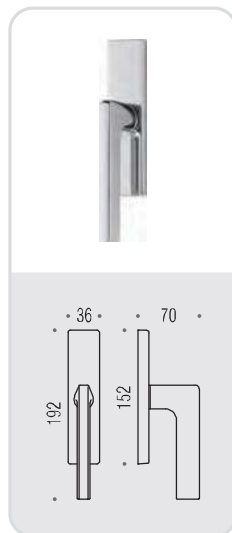

JM 11
GIRA ○
Design: Jasper Morrison

gira

Design: Jasper Morrison

Materiale: Ottone
Material: Brass

OL
Oropus

CR
Cromo
Chrome

HPS/1
Zirconium stainless-steel HPS

CM
Cromat
Matt chrome

VL
Vintage

vintage

VM
Vintage Mat

vintage

JM 11 R-RY

CD 49 BZG G 6/8

JM 12 IM

JM 12 DK/SM