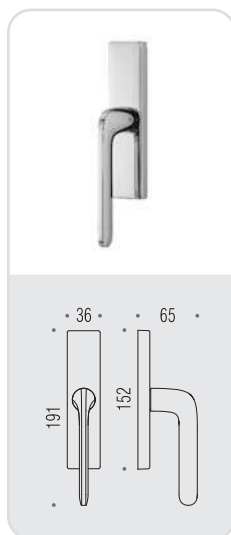

ROBOQUATTRO ID 41

Design: Colombo Design

roboquattro

Design: Colombo Design

Materiale: Cromall®
Material: Cromall®

OL
Oroplus

OM
Oromat
Matt gold

CR
Cromo
Chrome

CM
Cromat
Matt chrome

ID 41 R-RY

CD 49 BZG G 6/8

ID 42 IM

ID 42 DK/SM