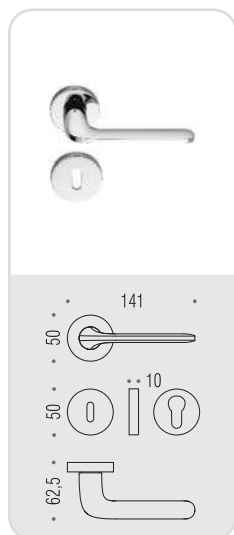

ROBOQUATTRO ID 41

Design: Colombo Design

roboquattro

Design: Colombo Design

Materiale: Cromall®
Material: Cromall®

OL
Oroplus

OM
Oromat
Matt gold

CR
Cromo
Chrome

CM
Cromat
Matt chrome

ID 41 R-RY

CD 49 BZG G 6/8

ID 42 IM

ID 42 DK/SM