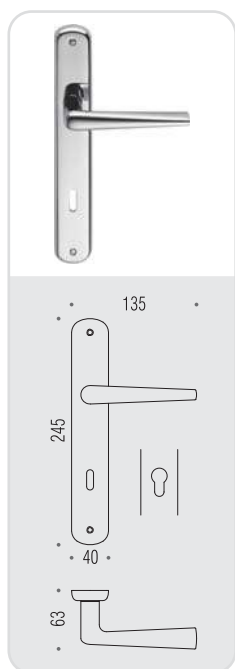

CD 91
ROBOTRE ○

Design: Colombo Design

robotre

Design: Colombo Design

Materiale: Cromall®/Ottone
Material: Cromall®/Brass

HPS
Zirconium gold HPS

CR
Cromo
Chrome

OL
Oroplus

CM
Cromat
Matt chrome

OM
Oromat
Matt gold

BR
Bronzo
Bronze

CD 91 P-PY

CD 91 R-RY

CD 69 BZG G 6/8

CD 92 IM

CD 92 DK/SM