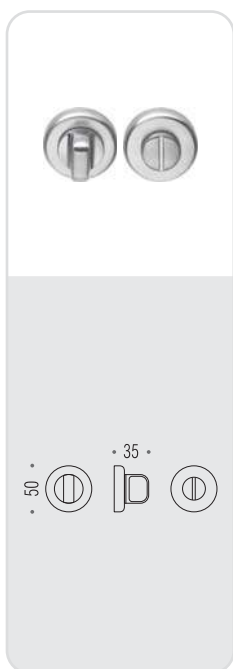

CD 91
ROBOTRE ○

Design: Colombo Design

robotre

Design: Colombo Design

Materiale: Cromall®/Ottone
Material: Cromall®/Brass

HPS
Zirconium gold HPS

CR
Cromo
Chrome

OL
Oroplus

CM
Cromat
Matt chrome

OM
Oromat
Matt gold

BR
Bronzo
Bronze

CD 91 P-PY

CD 91 R-RY

CD 69 BZG G 6/8

CD 92 IM

CD 92 DK/SM