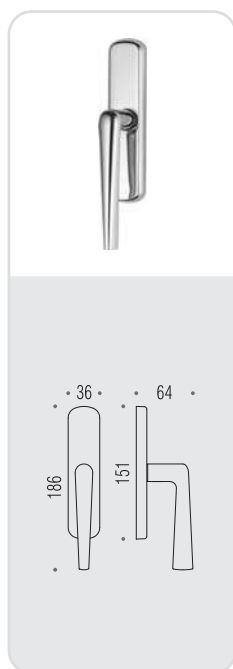

CD 91
ROBOTRE ○

Design: Colombo Design

robotre

Design: Colombo Design

Materiale: Cromall®/Ottone
Material: Cromall®/Brass

HPS
Zirconium gold HPS

CR
Cromo
Chrome

OL
Oroplus

CM
Cromat
Matt chrome

OM
Oromat
Matt gold

BR
Bronzo
Bronze

CD 91 P-PY

CD 91 R-RY

CD 69 BZG G 6/8

CD 92 IM

CD 92 DK/SM