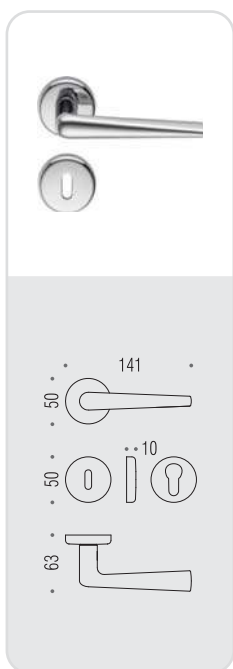

CD 91
ROBOTRE ○

Design: Colombo Design

robotre

Design: Colombo Design

Materiale: Cromall®/Ottone
Material: Cromall®/Brass

HPS
Zirconium gold HPS

CR
Cromo
Chrome

OL
Oroplus

CM
Cromat
Matt chrome

OM
Oromat
Matt gold

BR
Bronzo
Bronze

CD 91 P-PY

CD 91 R-RY

CD 69 BZG G 6/8

CD 92 IM

CD 92 DK/SM